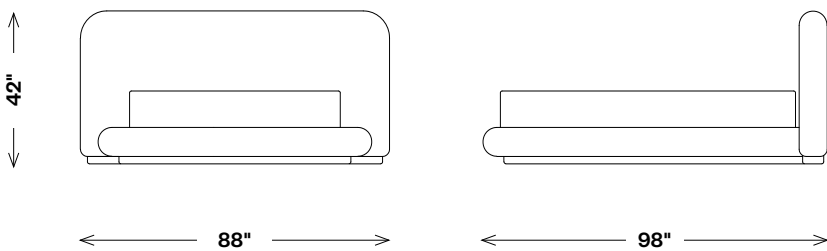

## ARIAL BED

FBD20006

Materials Shown

**Bleached Walnut**

Dimensions

**Queen: 88" W x 98" D x 42" H**

**King: 104" W x 98" D x 42" H**

**Cal King: 100" W x 102" D x 42" H**